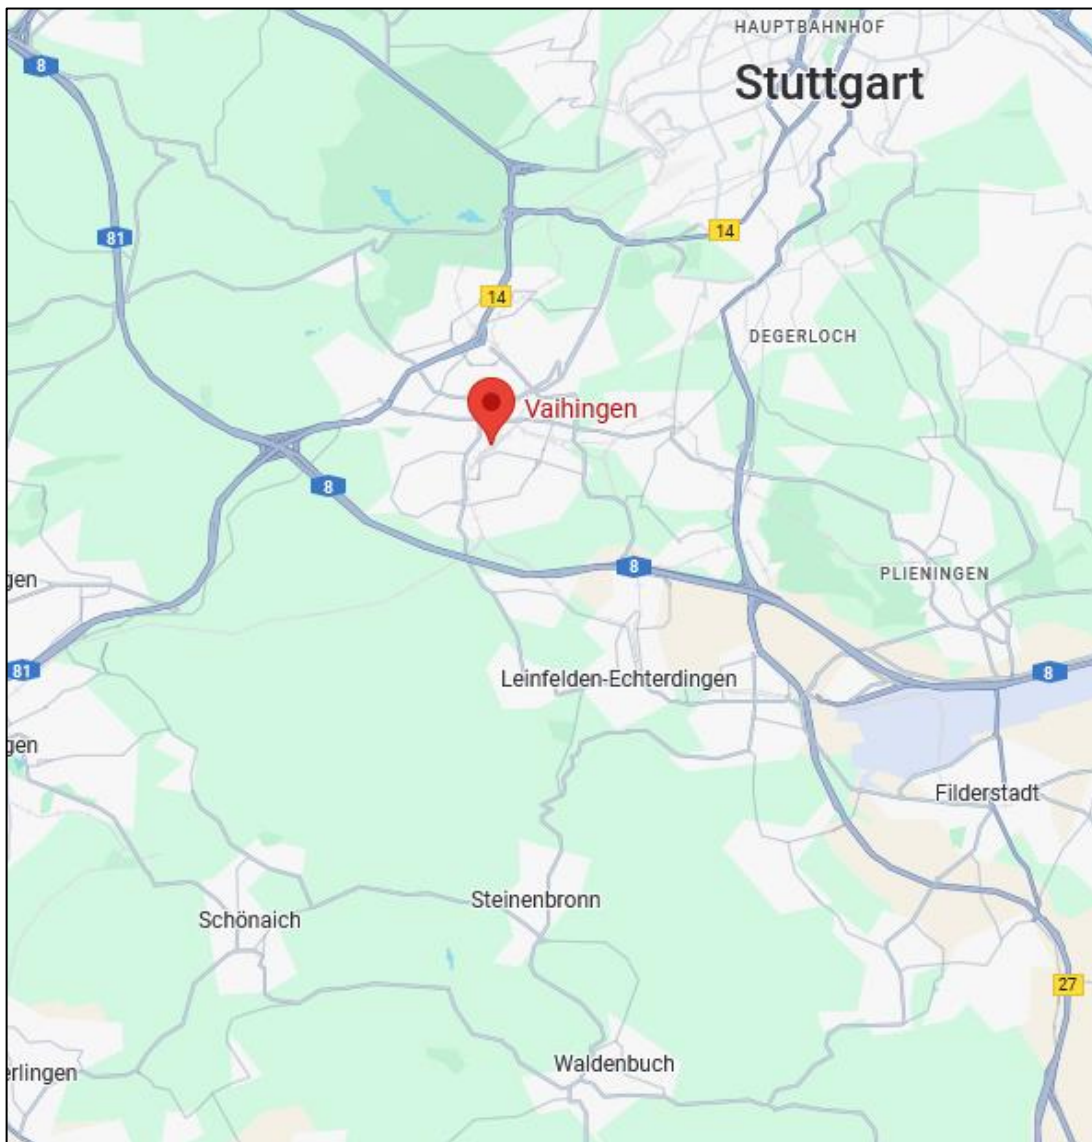

## Wegbeschreibung zum Busbahnhof Stuttgart-Vaihingen

Adresse: Vollmoellerstraße, 70563 Stuttgart (Achtung NICHT Vaihingen an der Enz!)

Google Maps: <https://maps.app.goo.gl/wcur7mT1Ej6x3sdw8>

### **Mit dem ÖPNV: S-Bahn vom Stuttgarter Hauptbahnhof**

Linie S1, S2, S3 Richtung Vaihingen/Filderstadt/ Herrenberg (14 Minuten Fahrtzeit)  
von Gleis 101 (Stuttgart Hbf tief).

Dort angekommen in Fahrtrichtung durch die Unterführung zum Busbahnhof.

**Treffpunkt bei den Bussteigen**